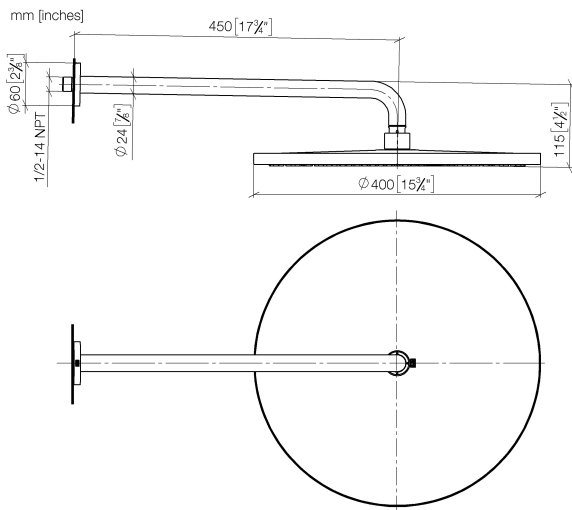

28 658 970

- saillie 450 mm
- Ø de pomme de douche arrosoir 400 mm
- PURE RAIN, débit max. 12 l/min (à 3 bar)
- Fonction à partir de: 12 l/min
- rosace Ø 60 mm
- raccord 1/2"
- avec système anti-calcaire
- Ce produit contribue au respect des exigences des systèmes d'évaluation des bâtiments écologiques, par exemple LEED®, BREEAM®, DGNB

28 658 970

Diagramme de débit

Certificats

LGA_38661.

28 658 970

Les pièces pour les autres finitions peuvent être trouvées ici : Platine brossé

Liste des pièces de rechange

N°	Article Numéro	Désignation	Fréquence de montage	Délai de livraison
1	04 30 31 032 00 90	set de fixation	1	2
2	09 17 20 120 90	patte de fixation	1	2
3	09 14 10 150 90	joint	2	2
4	09 27 97 015-00	rosace	1	10
5	90 11 03 070 00-00	tuyau	1	10
6	09 23 01 075 90	élément insérable	1	2
7	90 12 05 090 20-00	douche	1	10
8	90 30 09 069 00 90	clé à écrou	1	2