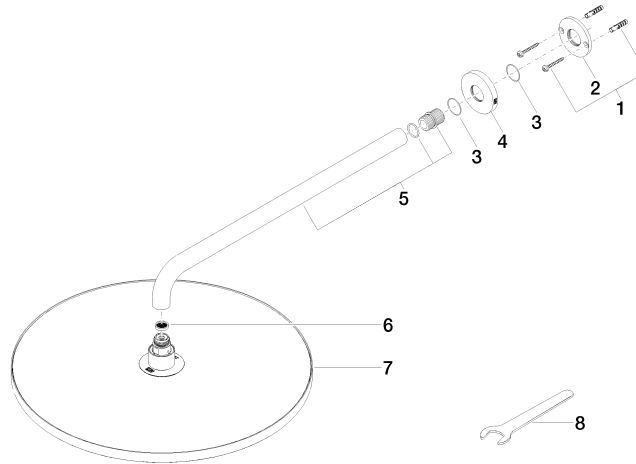

28 658 970

- saillie 450 mm
- Ø de pomme de douche arrosoir 400 mm
- PURE RAIN, débit max. 12 l/min (à 3 bar)
- Fonction à partir de: 12 l/min
- rosace Ø 60 mm
- raccord 1/2"
- avec système anti-calcaire
- Ce produit contribue au respect des exigences des systèmes d'évaluation des bâtiments écologiques, par exemple LEED®, BREEAM®, DGNB

À prévoir impérativement sur site : passerelle ZigBee

S'adapte aux gammes suivantes : TARA, LISSÉ, VAIA, META

	Chrome	28 658 970-00
	Platine brossé	28 658 970-06
	Platine	28 658 970-08
	Dark Chrome	28 658 970-19
	Or clair	28 658 970-26
	Or clair brossé	28 658 970-27
	Laiton brossé (Or 23cts)	28 658 970-28
	Noir mat	28 658 970-33
	Bronze brossé	28 658 970-42
	Champagne brossé (Or 22cts)	28 658 970-46
	Champagne (Or 22cts)	28 658 970-47
	Chrome brossé	28 658 970-93
	Dark Platinum brossé	28 658 970-99

28 658 970

Diagramme de débit

Certificats

LGA_38661.

28 658 970

Les pièces pour les autres finitions peuvent être trouvées ici : Platine brossé

Liste des pièces de rechange

N°	Article Numéro	Désignation	Fréquence de montage	Délai de livraison
1	04 30 31 032 00 90	set de fixation	1	2
2	09 17 20 120 90	patte de fixation	1	2
3	09 14 10 150 90	joint	2	2
4	09 27 97 015-00	rosace	1	10
5	90 11 03 070 00-00	tuyau	1	10
6	09 23 01 075 90	élément insérable	1	2
7	90 12 05 090 20-00	douche	1	10
8	90 30 09 069 00 90	clé à écrou	1	2