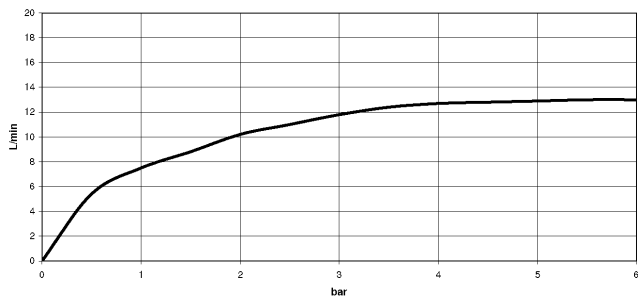

Diagramme de débit

Certificats

LGA_38661.